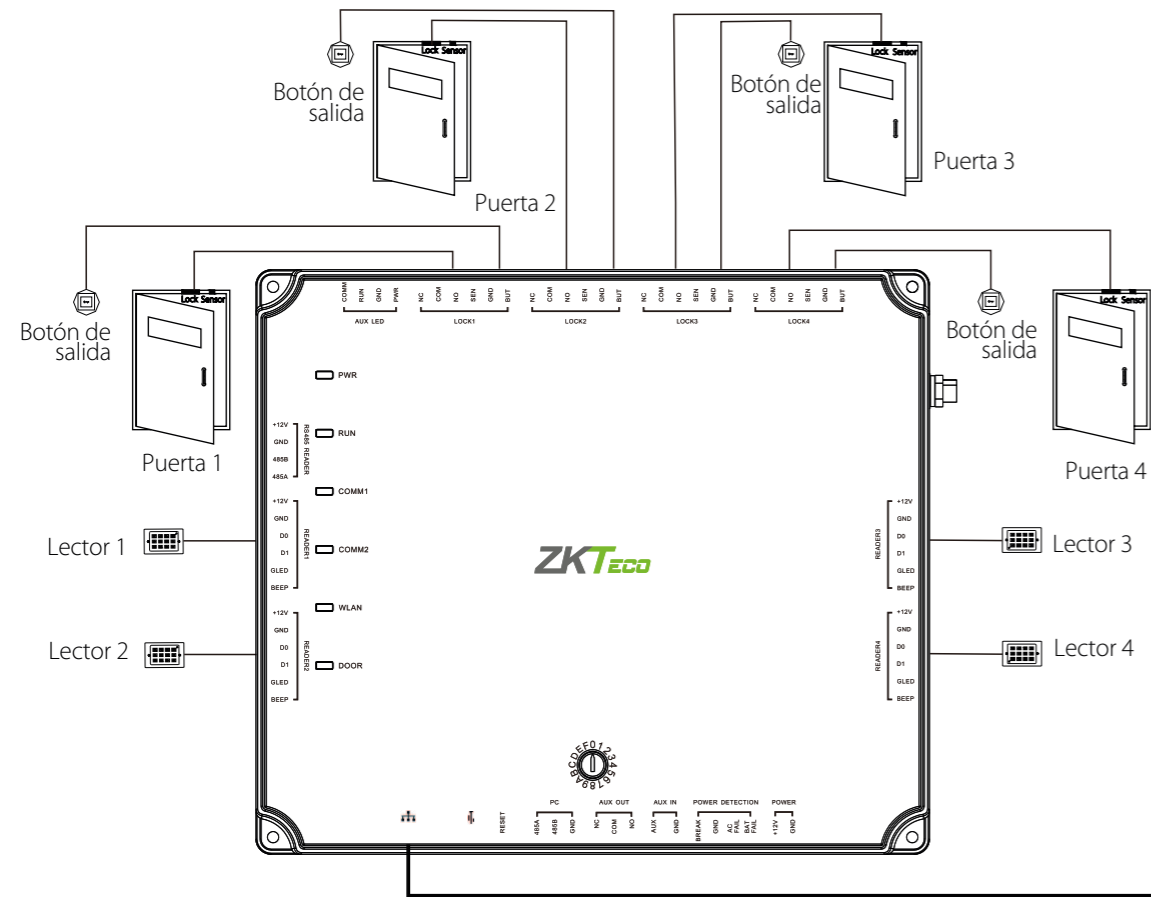

## Control de entrada / salida de 4 puertas (Lectores Wiegand)

## Control de entrada / salida de 4 puertas (Lectores RS485)